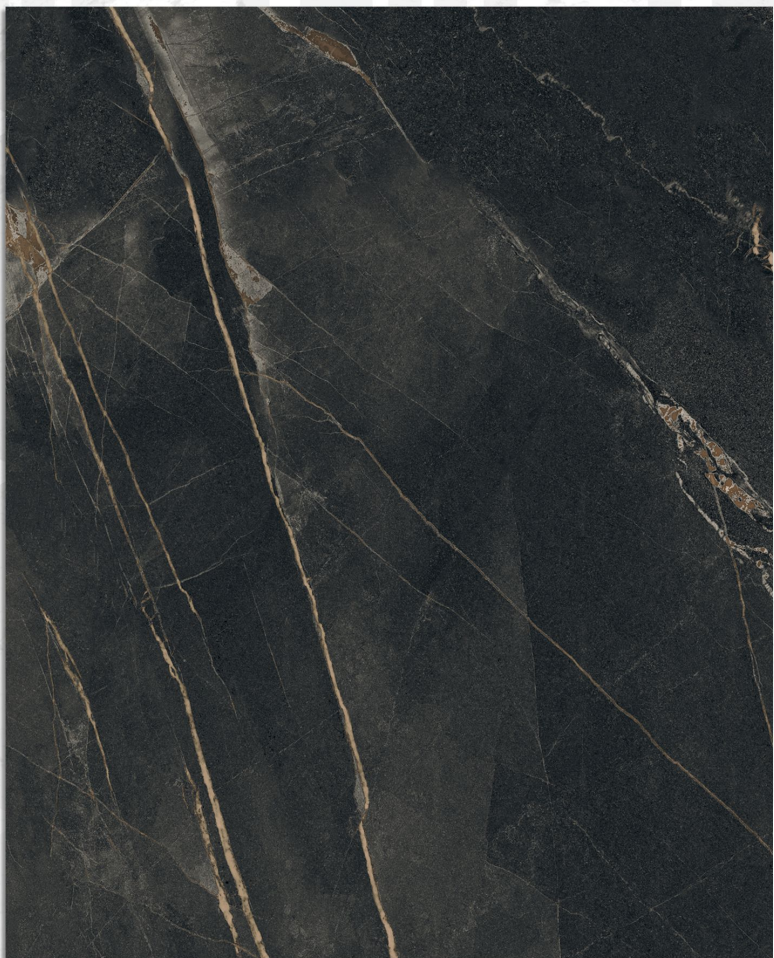

SHIRAZINOUGHONDAR

SORENA BRAND - 90×120

BONERA

S O R E N A T I L E

BLACK

GLAZE TYPE: MICROCID

RENATO

S O R E N A T I L E